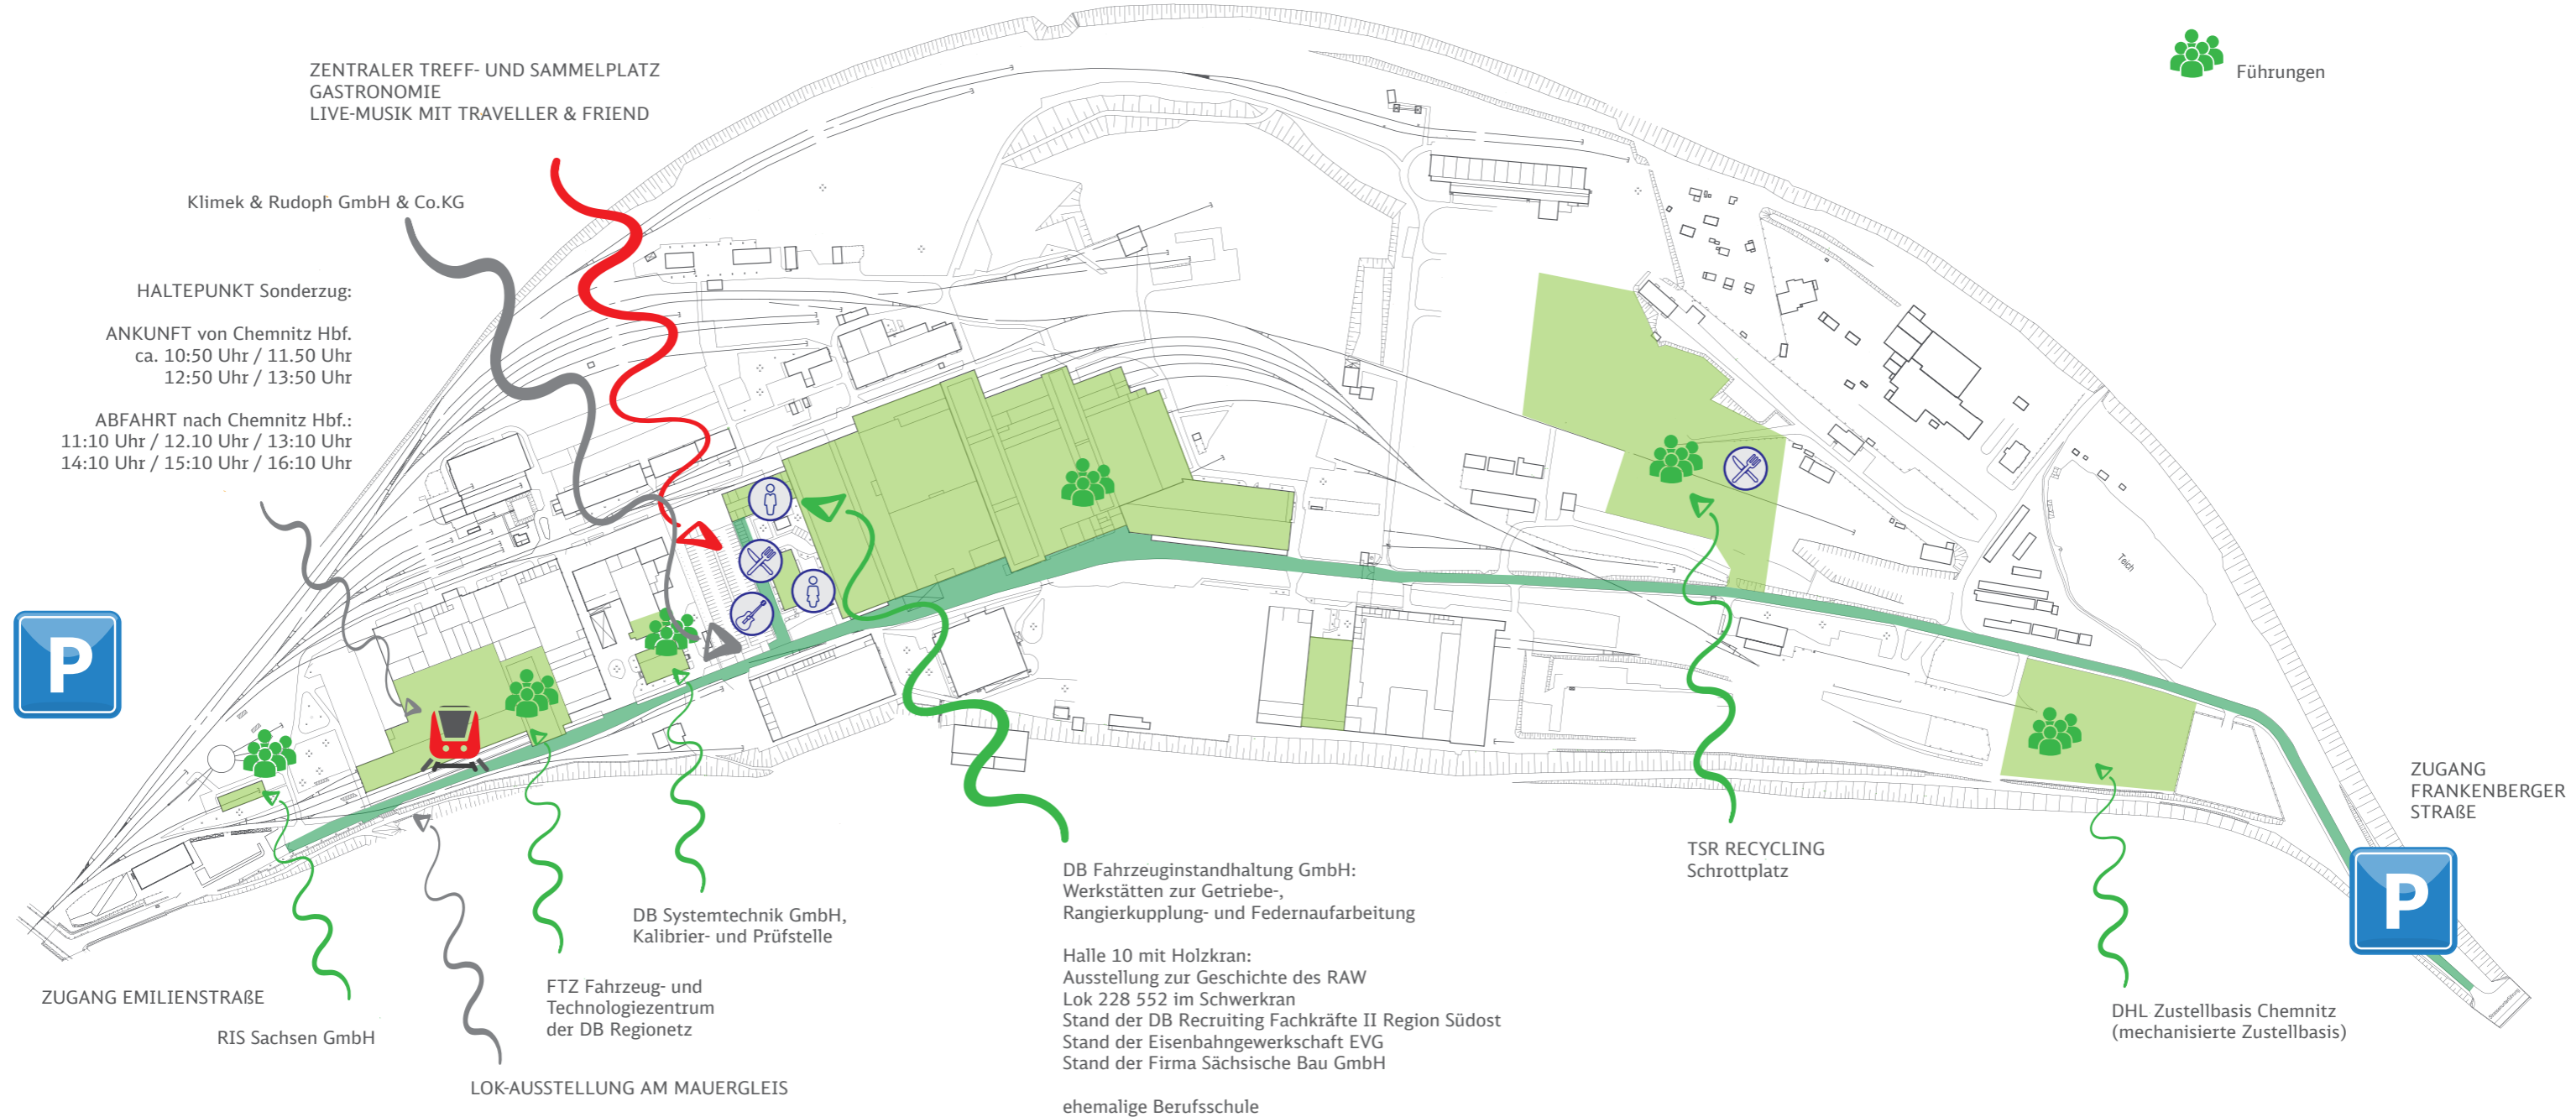

Zu Ihrer eigenen Sicherheit beachten Sie bitte folgende Hinweise:

Das Betreten des Werksgeländes ist nur im abgesperrten Bereich möglich.
In den Werkstätten ist die Besichtigung in organisierten Führungen möglich.
Das Betreten der Werkstätten ist nur an den gekennzeichneten Stellen möglich.
Bitte befolgen Sie den Anweisungen des Aufsichts- und Führungspersonals.
Bedenken Sie bitte, dass Sie sich in aktiven Werkstätten befinden (Verschmutzungsgefahr).
Foto- und Videoaufnahmen sind nur für den persönlichen Gebrauch zulässig.
Die gewerbliche Verwendung von Foto- und Videoaufnahmen ist nur mit Genehmigung der Veranstalter gestattet.

Wir wünschen einen angenehmen und eindrucksvollen Aufenthalt.

150 JAHRE RAW WILHELM PIECK

TAG DER OFFENEN TÜR

29. JUNI 2019, 10:00 - 16:00 UHR

mit freundlicher Unterstützung von: